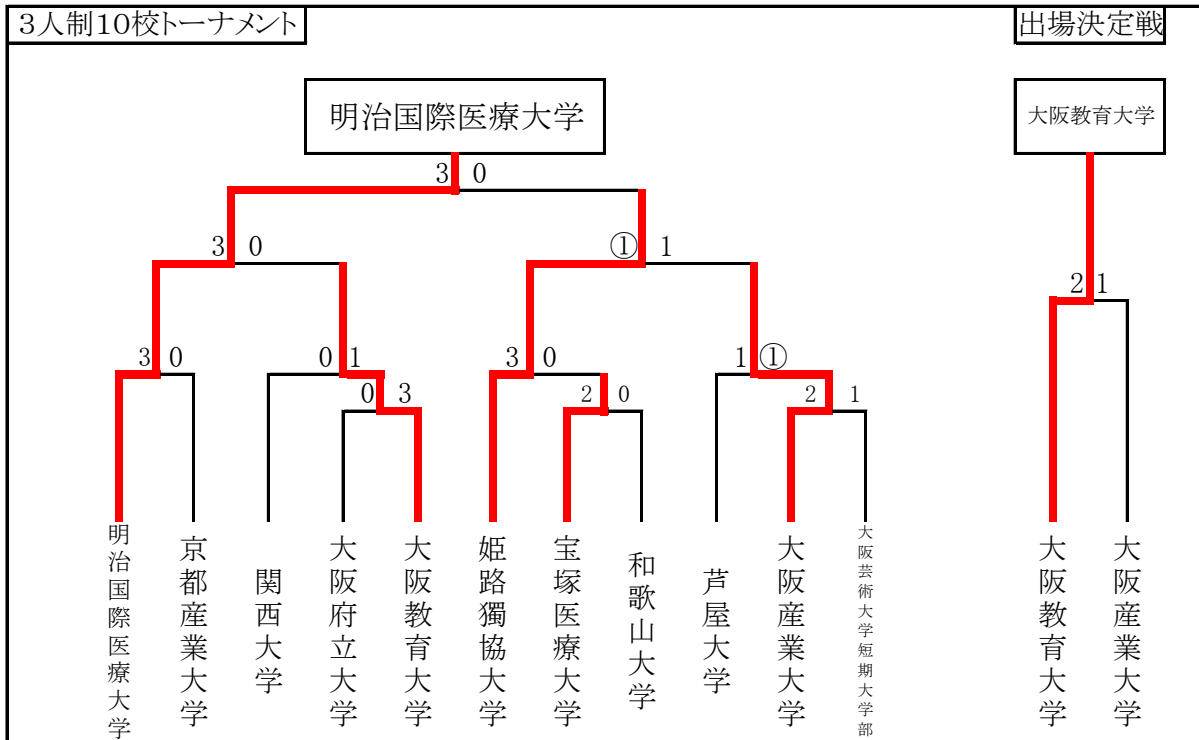

関西地区

3人制決勝結果

明治国際医療大学			姫路獨協大学		
先鋒	三苫 桃子	○	袈裟固	△	山下 優光
中堅	西村 美穂	○	払い腰	△	名田 あすか
大将	林 美七海	○	合わせ技	△	楠 日和

代表選抜方法

3人制は10校がトーナメント戦を行う。上位2校とベスト4の2校による代表決定戦の勝者が代表となる。

全日本学生柔道優勝大会

明治国際医療大学、姫路獨協大学、大阪教育大学