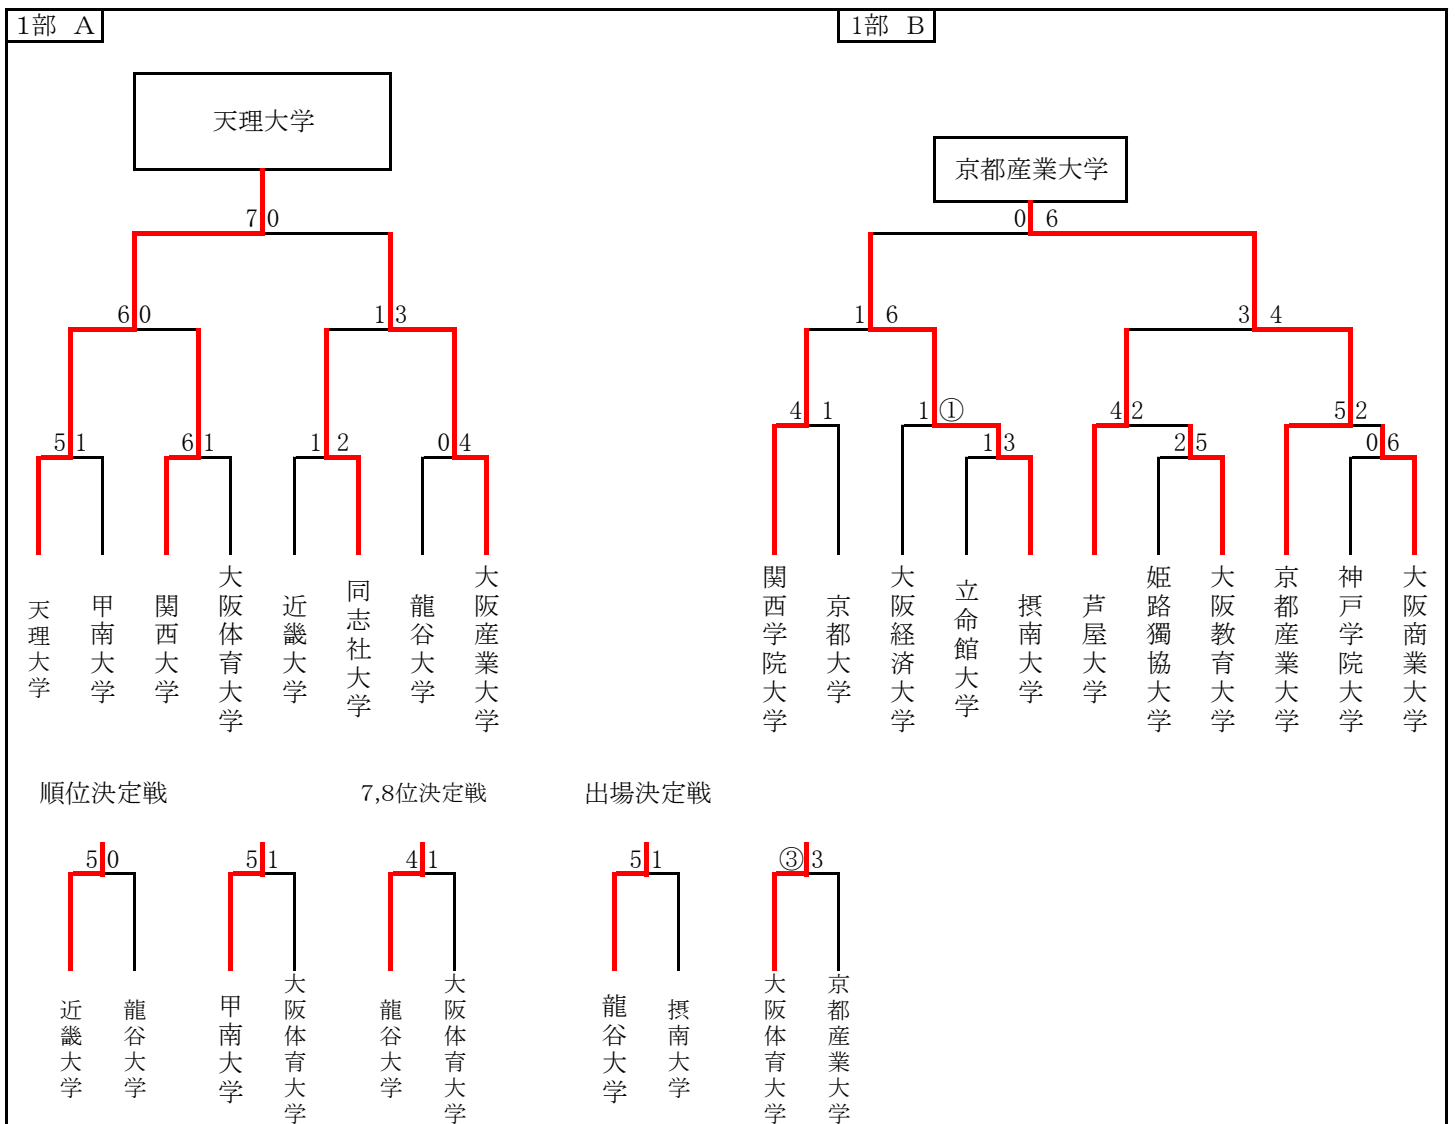

関西地区

決勝戦の対戦結果

	天理大学	7	—————	0	大阪産業大学
先鋒	西原 大史	○	小外刈り	△	高尾 陽人
次鋒	植岡 虎太郎	○	背負い投げ	△	大辻 柊哉
五将	中野 貫太	○	出足払い	△	片木 円造
中堅	ツェツェンツェンゲルオドブー	○	反則	△	山本 遼介
三将	半田 晋助	○	内股すかし	△	谷上 光陽
副将	笠原 大雅	○	反則	△	菊池 大樹
大将	田中 太基	⊖	優勢勝ち	△	脇谷 恭行
代表					

代表選抜方法

- ・1部Aの上位6校。
- ・1部Bを勝ち抜いた上位2校と、1部A7、8位校で代表決定戦を行う。

全日本学生柔道優勝大会出場校
 天理大学、大阪産業大学、関西大学、同志社大学、甲南大学、近畿大学、龍谷大学、大阪体育大学