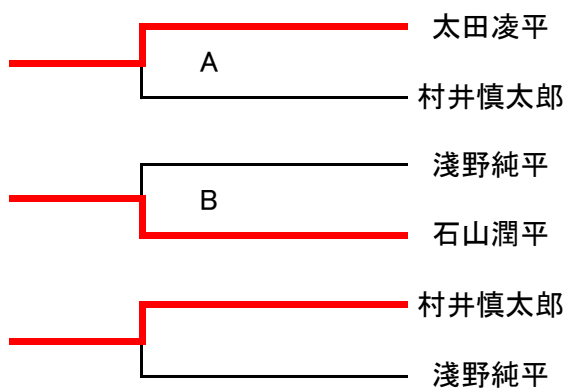

出場決定戦 組み合わせ

男子60kg級

男子66kg級

男子90kg級

男子100kg級

男子100kg超級