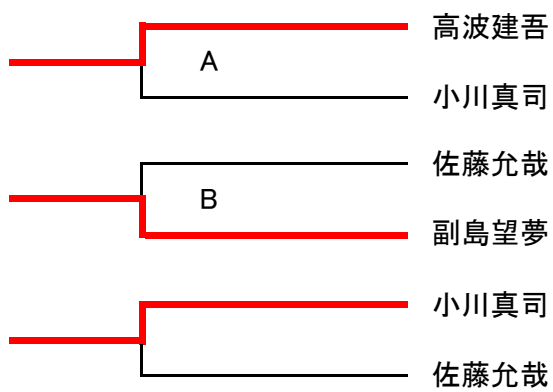

出場決定戦 組み合わせ

男子60kg級

男子66kg級

男子90kg級

男子100kg級

男子100kg超級