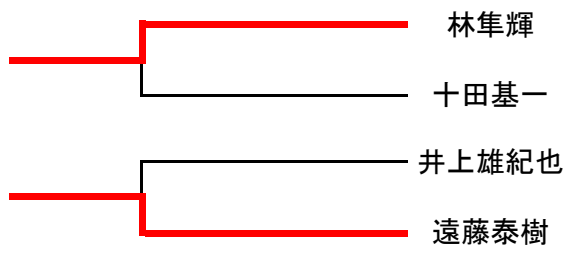

出場決定戦 組み合わせ

男子60kg級

男子66kg級

男子90kg級

男子100kg級

男子100kg超級