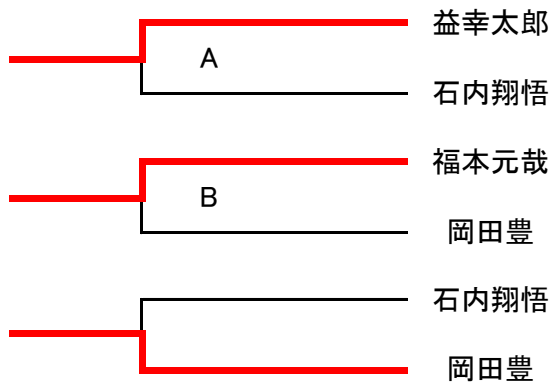

出場決定戦 組み合わせ

男子60kg級

男子66kg級

男子90kg級

男子100kg級

男子100kg超級